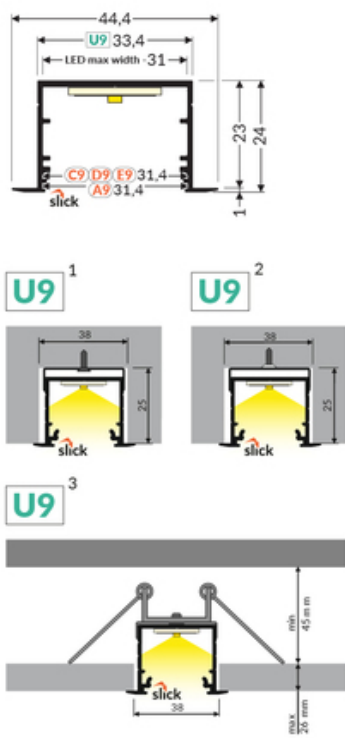

2*
end cap D9
zaślepka D9

3*
end cap E9
zaślepka E9

4*
LED clamp VARIO30
docisk LED VARIO30

5*
LED clamp VARIO30-1
docisk LED VARIO30-1

TOPMET LIGHT KŁOSOWICZ WIŚNIEWSKI sp. z o.o.

Ostrowska 354 | 61-312 Poznań | POLAND

tel.: +48 61 872 75 00

info@topmet.pl

pdf card generation date: 10.03.2025