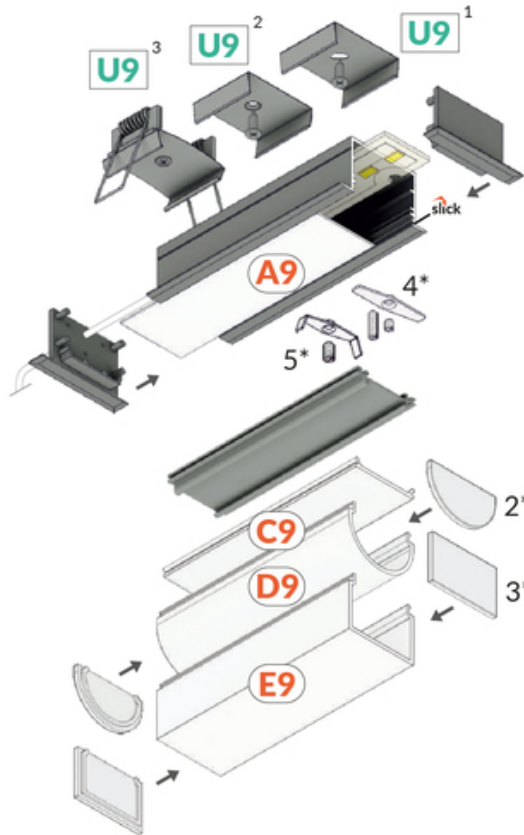

2*
end cap D9
zaślepka D9

3*
end cap E9
zaślepka E9

4*
LED clamp VARIO30
docisk LED VARIO30

5*
LED clamp VARIO30-1
docisk LED VARIO30-1

TOPMET LIGHT KŁOSOWICZ WIŚNIEWSKI sp. z o.o.

Ostrowska 354 | 61-312 Poznań | POLAND

tel.: +48 61 872 75 00

info@topmet.pl

pdf card generation date: 10.03.2025

Basic Informations

| | |
|----------------------------------------------------------------------------------------------------------------------------------------------------------------------------------------------------------------------------|--------------------------------------------------------------------------------------------------------------------------------------------------------------------------------------------------------------------------------------|
| <p>EAN: 5901597240273 Index: V3260000 Material: aluminium Color: raw aluminium Length [mm]: 2000 Weight [kg]: 0.65 Country of origin: PL</p> | <p>Measurement unit: qty Product packaging dimensions [mm]: 2000 x 44,4 x 24 Bulk packing [qty]: 20 Master packaging type: Bulk Product with gross packaging weight [kg]: 13</p> |
|----------------------------------------------------------------------------------------------------------------------------------------------------------------------------------------------------------------------------|--------------------------------------------------------------------------------------------------------------------------------------------------------------------------------------------------------------------------------------|

AVAILABLE VARIANTS

1000 mm, 2000 mm, 3000 mm, 4050 mm

Matching elements

DIFFUSERS

END CAPS

MOUNTING PLATES

mounting plate U9 inox
[20pcs]
index: V4840019

mounting plate U9 cone
inox [20pcs]
index: V4850019