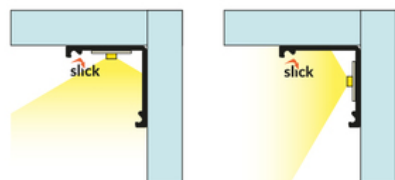

LED PROFILE CABI12 DUO D1E 1000 RAW ALU.

Corner

Furniture

| | | | |
|-----------------------------------------------------------------------------------|--------------------------------------------------------------------------------------------------------------------------------------------------------------------------------------------------------------------------------|-------------------------------------------------------------------------------------------------------------------------------------------------------------------------------------------------------------------------------------------------------------------------------------------------------------------------------------------------------------------|--------------------------------------------------------------------------------------------------------|
|  | <ul style="list-style-type: none"> • designed for displaying products in glass cases • two places to insert the LED strip • minimalist, unobtrusive • much lighter than the original | <ul style="list-style-type: none">  EU industrial designs  CE  Made in Poland |  <p>Buy product</p> |
|-----------------------------------------------------------------------------------|--------------------------------------------------------------------------------------------------------------------------------------------------------------------------------------------------------------------------------|-------------------------------------------------------------------------------------------------------------------------------------------------------------------------------------------------------------------------------------------------------------------------------------------------------------------------------------------------------------------|--------------------------------------------------------------------------------------------------------|