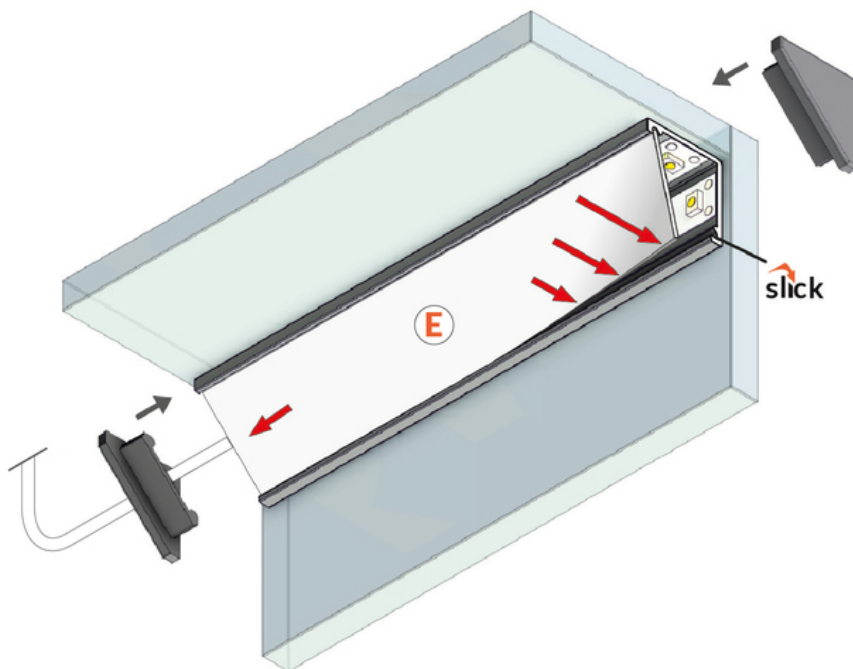

LED PROFILE CABI12 DUO D1E 1000 RAW ALU.

Corner

Furniture

| | | | |
|-----------------------------------------------------------------------------------|--------------------------------------------------------------------------------------------------------------------------------------------------------------------------------------------------------------------------------|-------------------------------------------------------------------------------------------------------------------------------------------------------------------------------------------------------------------------------------------------------------------------------------------------------------------------------------------------------------------|--------------------------------------------------------------------------------------------------------|
|  | <ul style="list-style-type: none"> • designed for displaying products in glass cases • two places to insert the LED strip • minimalist, unobtrusive • much lighter than the original | <ul style="list-style-type: none">  EU industrial designs  CE  Made in Poland |  <p>Buy product</p> |
|-----------------------------------------------------------------------------------|--------------------------------------------------------------------------------------------------------------------------------------------------------------------------------------------------------------------------------|-------------------------------------------------------------------------------------------------------------------------------------------------------------------------------------------------------------------------------------------------------------------------------------------------------------------------------------------------------------------|--------------------------------------------------------------------------------------------------------|