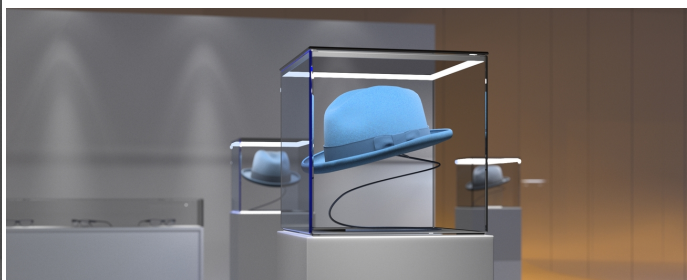

LED PROFILE CABI12 DUO D1E 1000 RAW ALU.

Corner

Furniture

| | | | |
|-----------------------------------------------------------------------------------|--------------------------------------------------------------------------------------------------------------------------------------------------------------------------------------------------------------------------------|-------------------------------------------------------------------------------------------------------------------------------------------------------------------------------------------------------------------------------------------------------------------------------------------------------------------------------------------------------------------|--------------------------------------------------------------------------------------------------------|
|  | <ul style="list-style-type: none"> • designed for displaying products in glass cases • two places to insert the LED strip • minimalist, unobtrusive • much lighter than the original | <ul style="list-style-type: none">  EU industrial designs  CE  Made in Poland |  <p>Buy product</p> |
|-----------------------------------------------------------------------------------|--------------------------------------------------------------------------------------------------------------------------------------------------------------------------------------------------------------------------------|-------------------------------------------------------------------------------------------------------------------------------------------------------------------------------------------------------------------------------------------------------------------------------------------------------------------------------------------------------------------|--------------------------------------------------------------------------------------------------------|