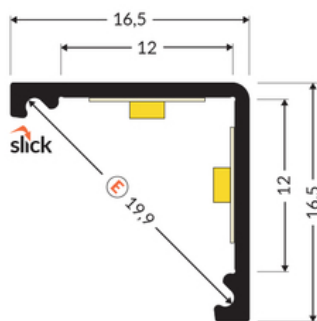

Basic Informations

| | |
|----------------------------------------------------------------------------------------------------------------------------------------------------------|-------------------------------------------------------------------------------------------------------------------------------------------------------------------------------------------|
| EAN: 5901597225768 Index: K2000100 Material: aluminium Color: raw aluminium Length [mm]: 1000 Weight [kg]: 0.098 Country of origin: PL | Measurement unit: qty Product packaging dimensions [mm]: 1000 x 16,5 x 16,5 Bulk packing [qty]: 40 Master packaging type: Bulk Product with gross packaging weight [kg]: 3.92 |
|----------------------------------------------------------------------------------------------------------------------------------------------------------|-------------------------------------------------------------------------------------------------------------------------------------------------------------------------------------------|